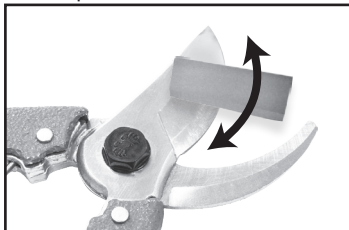

MINI SHARPENING STONE

МИНИ-ТОЧИЛЬНЫЙ КАМЕНЬ

N-740-1

Размер частиц: 1000

Количество: по 1 каждого из 4 видов.

Ширина: 22 мм

Длина: 60 мм

Толщина: 5 мм

секаторы

Ножницы для обрезки бутонов

ножницы для обрезки листьев

[Как использовать]

1. Наденьте перчатки, чтобы защитить руки.
2. Перед использованием замочите точильный камень в воде на 1 минуту.
3. Заточите Передняя кромка, сохраняя первоначальный угол лезвия.
4. После заточки Передней кромки слегка заточите Задняя кромка а несколько раз.