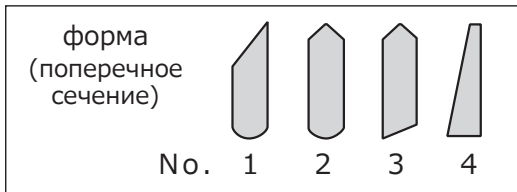

MINI SHARPENING STONE

МИНИ-ТОЧИЛЬНЫЙ КАМЕНЬ

N-740-1

Размер частиц: 1000

Количество: по 1 каждого из 4 видов.

Ширина: 22 мм

Длина: 60 мм

Толщина: 5 мм