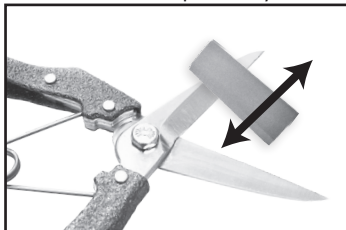

MINI SHARPENING STONE

МИНИ-ТОЧИЛЬНЫЙ КАМЕНЬ

N-740-1

Размер частиц: 1000

Количество: по 1 каждого из 4 видов.

Ширина: 22 мм

Длина: 60 мм

Толщина: 5 мм

секаторы

Ножницы для обрезки бутонов

ножницы для обрезки листьев

[Как использовать]

1. Наденьте перчатки, чтобы защитить руки.
2. Перед использованием замочите точильный камень в воде на 1 минуту.
3. Заточите Передняя кромка, сохраняя первоначальный угол лезвия.
4. После заточки Передней кромки слегка заточите Задняя кромка а несколько раз.