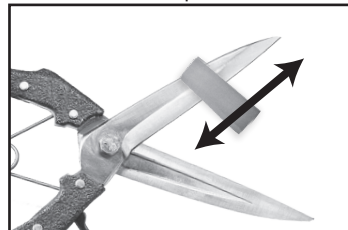

MINI SHARPENING STONE

МИНИ-ТОЧИЛЬНЫЙ КАМЕНЬ

N-740-1

Размер частиц: 1000

Количество: по 1 каждого из 4 видов.

Ширина: 22 мм

Длина: 60 мм

Толщина: 5 мм

секаторы

Ножницы для обрезки бутонов

ножницы для обрезки листьев

[Как использовать]

1. Наденьте перчатки, чтобы защитить руки.
2. Перед использованием замочите точильный камень в воде на 1 минуту.
3. Заточите Передняя кромка, сохраняя первоначальный угол лезвия.
4. После заточки Передней кромки слегка заточите Задняя кромка а несколько раз.